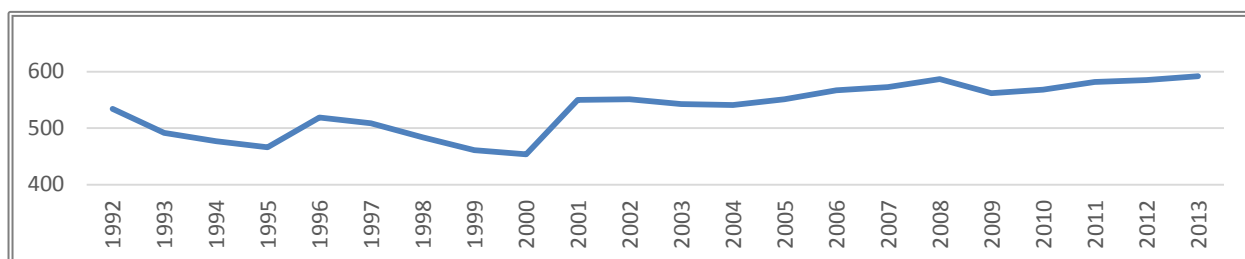

VÝVOJ POČTU OBYVATEL OBCE