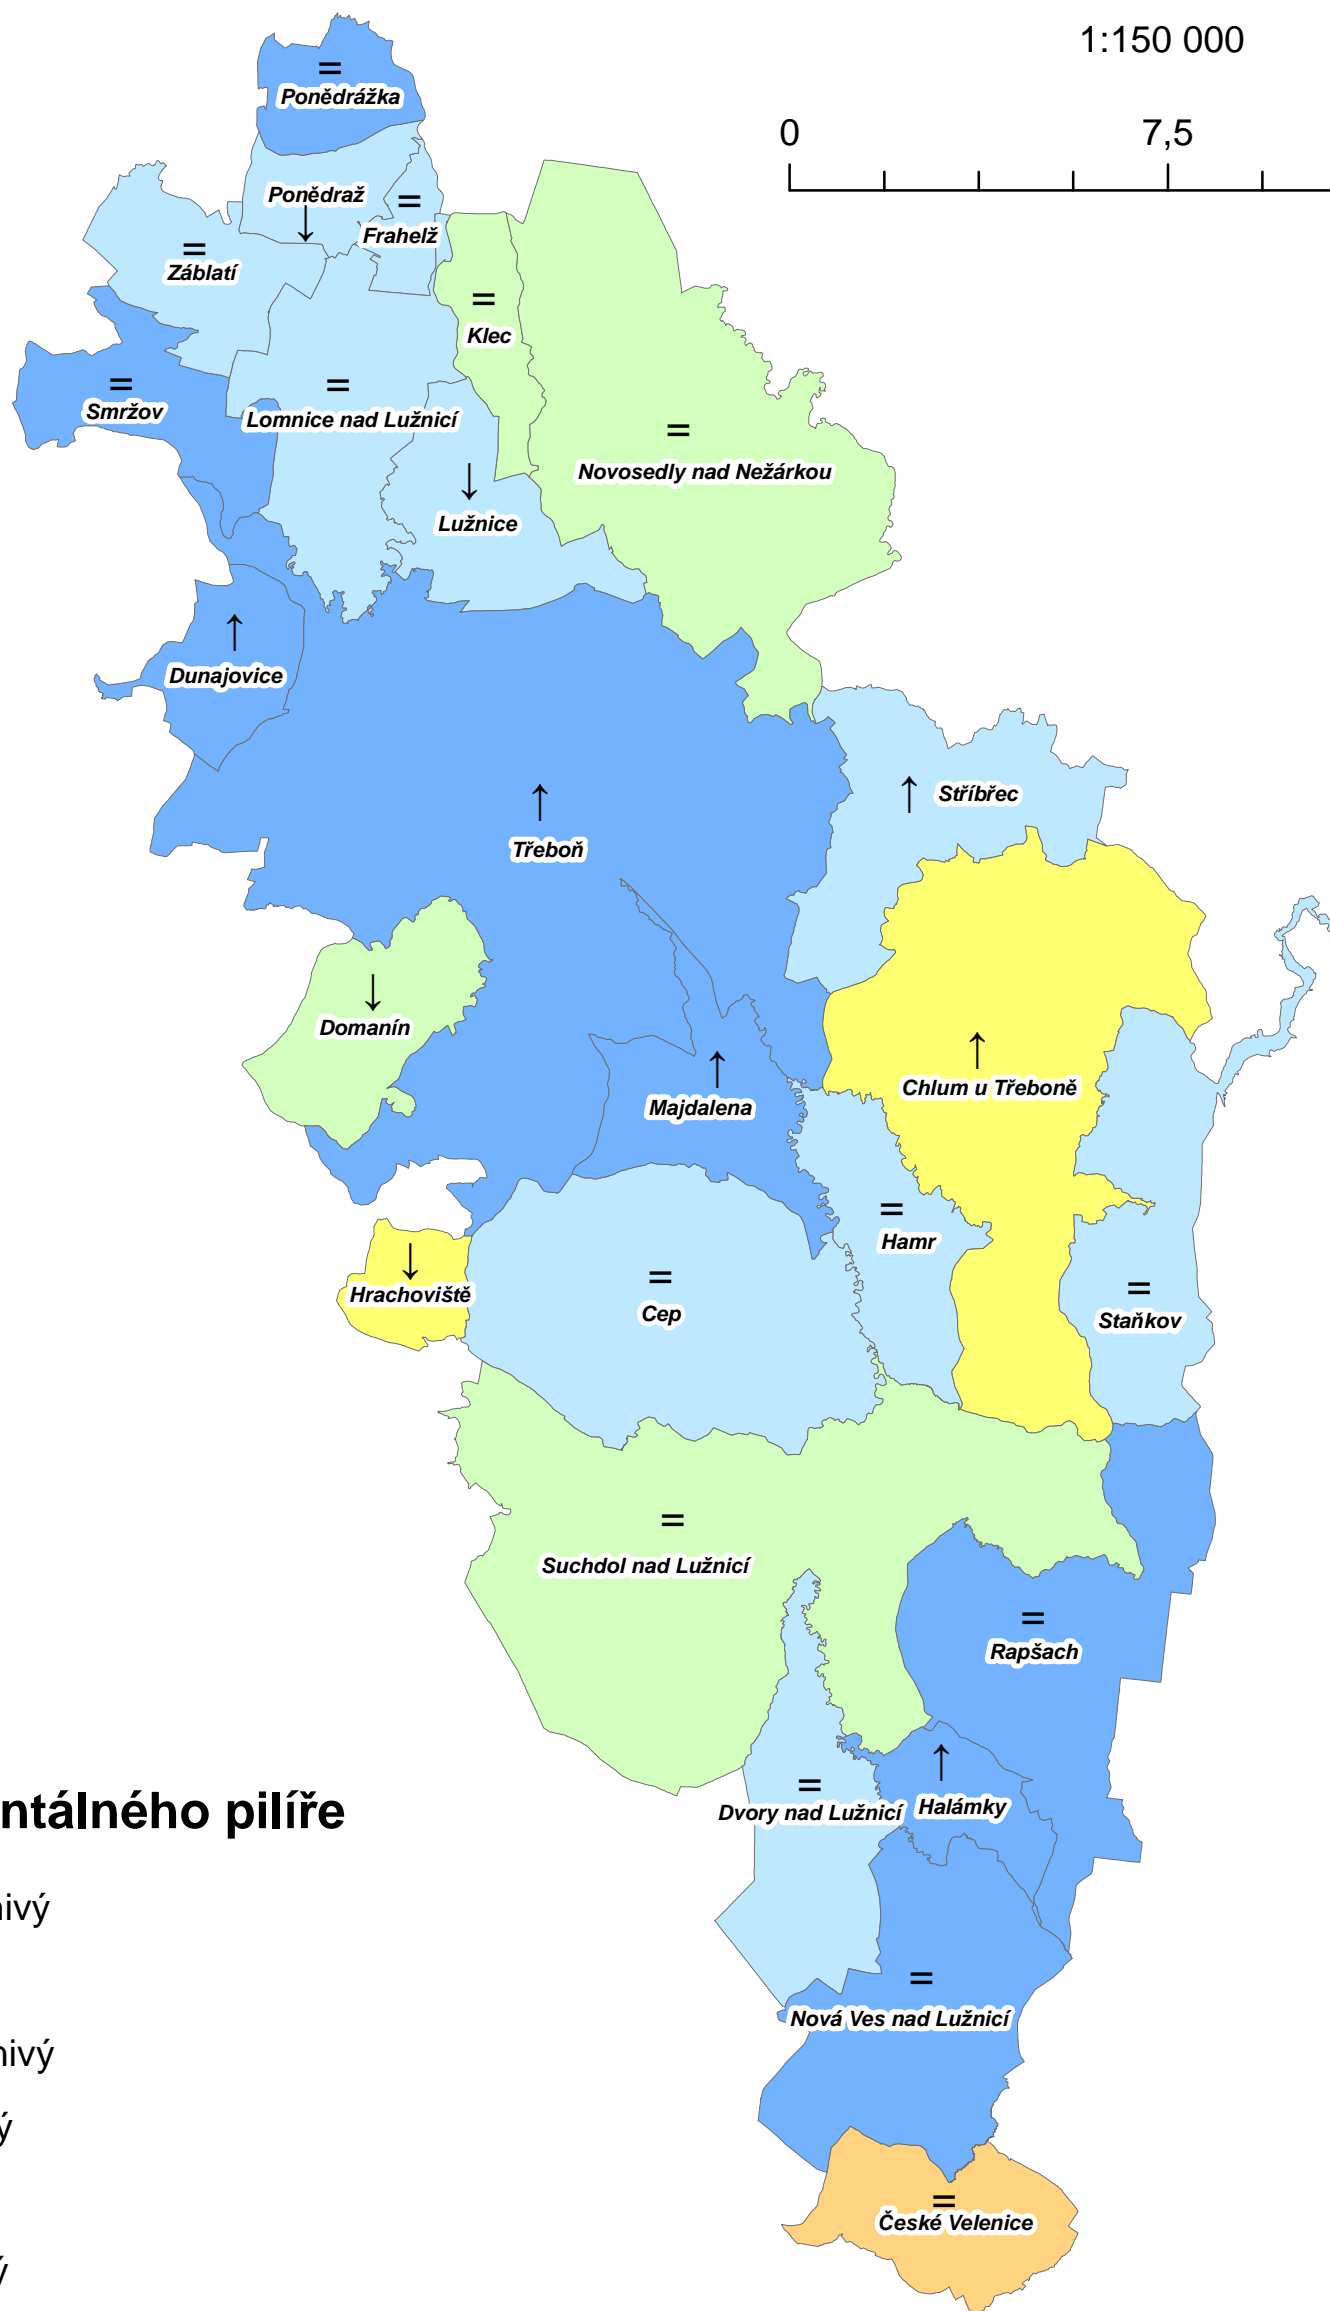

Rozbor udržitelného rozvoje území

Kartogram vyhodnocení enviromentálního pilíře
ORP Třeboň

II. aktualizace 2010 - 2012

1:150 000

Stav enviromentálního pilíře

Vývoj od I. aktualizaci RURÚ 2008 - 2010