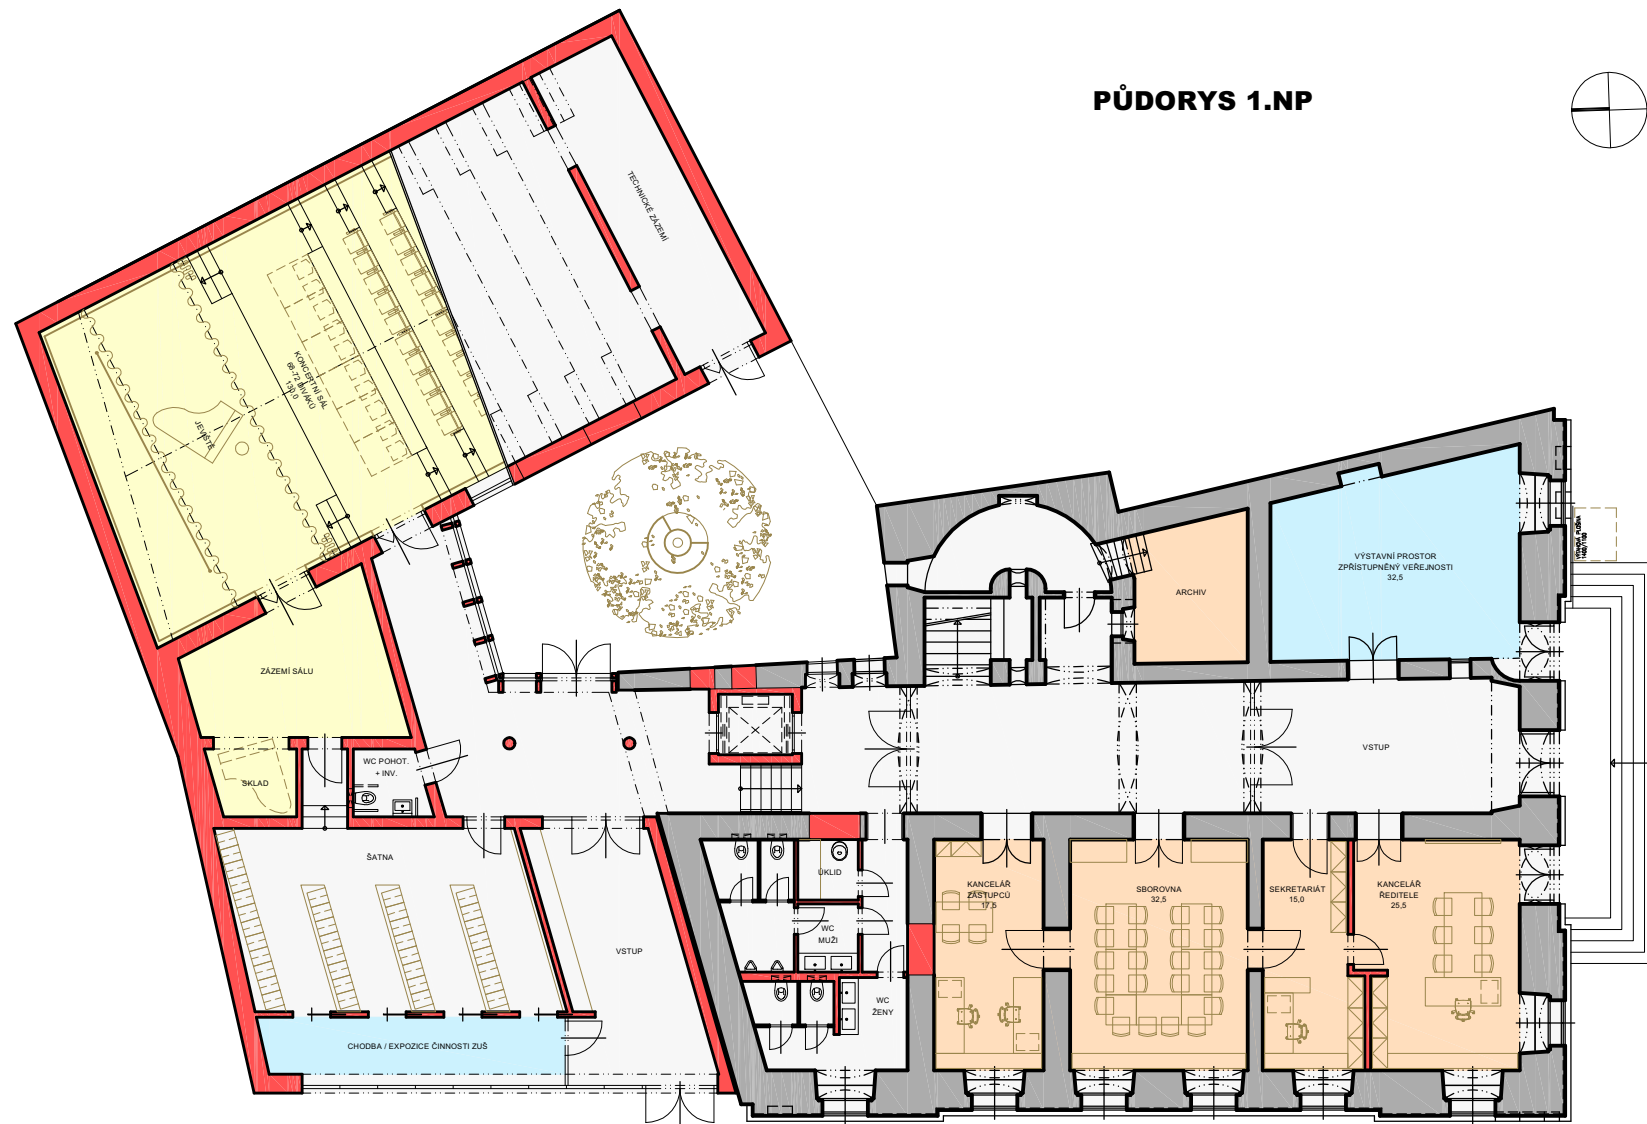

PŮDORYS 1.NP

PŮDORYS 1.PP

ZÁKLADNÍ UMĚLECKÁ ŠKOLA

Vstupní prostory

- Vstupní prostor, foyer
- Expozice (zpřístupněná veřejnosti)
- Šatny studentů

Administrativní zázemí (ADM)

- Sekretariát
- Kancelář ředitele
- Kancelář zástupců ředitele
- Sborovna, kuchyňka
- Archiv

Provozní zázemí

- Sanitární zařízení pro studenty, personál a veřejnost
- Úklid
- Technické provozy

Hudební obor (HO)

- Víceúčelový koncertní sál se zázemím

CELKOVÁ KAPACITA BUDOVY S PŘÍSTAVBOU

ZÁKLADNÍ UMĚLECKÁ ŠKOLA

Vstupní prostory

- Vstupní prostor, foyer
- Expozice (zpřístupněná veřejnosti)
- Šatny studentů

Administrativní zázemí (ADM)

- Sekretariát
- Kancelář ředitele
- Kancelář zástupců ředitele
- Sborovna, kuchyňka
- Archiv

Taneční obor (HO)

- Taneční sál
- Šatny
- Sklad

Výtvarný obor

- Plošná tvorba (kresba, malba)
- Prostorová tvorba (modelování, sochařství)
- Dílna
- Fotoateliér
- Fotokomora
- Sklad