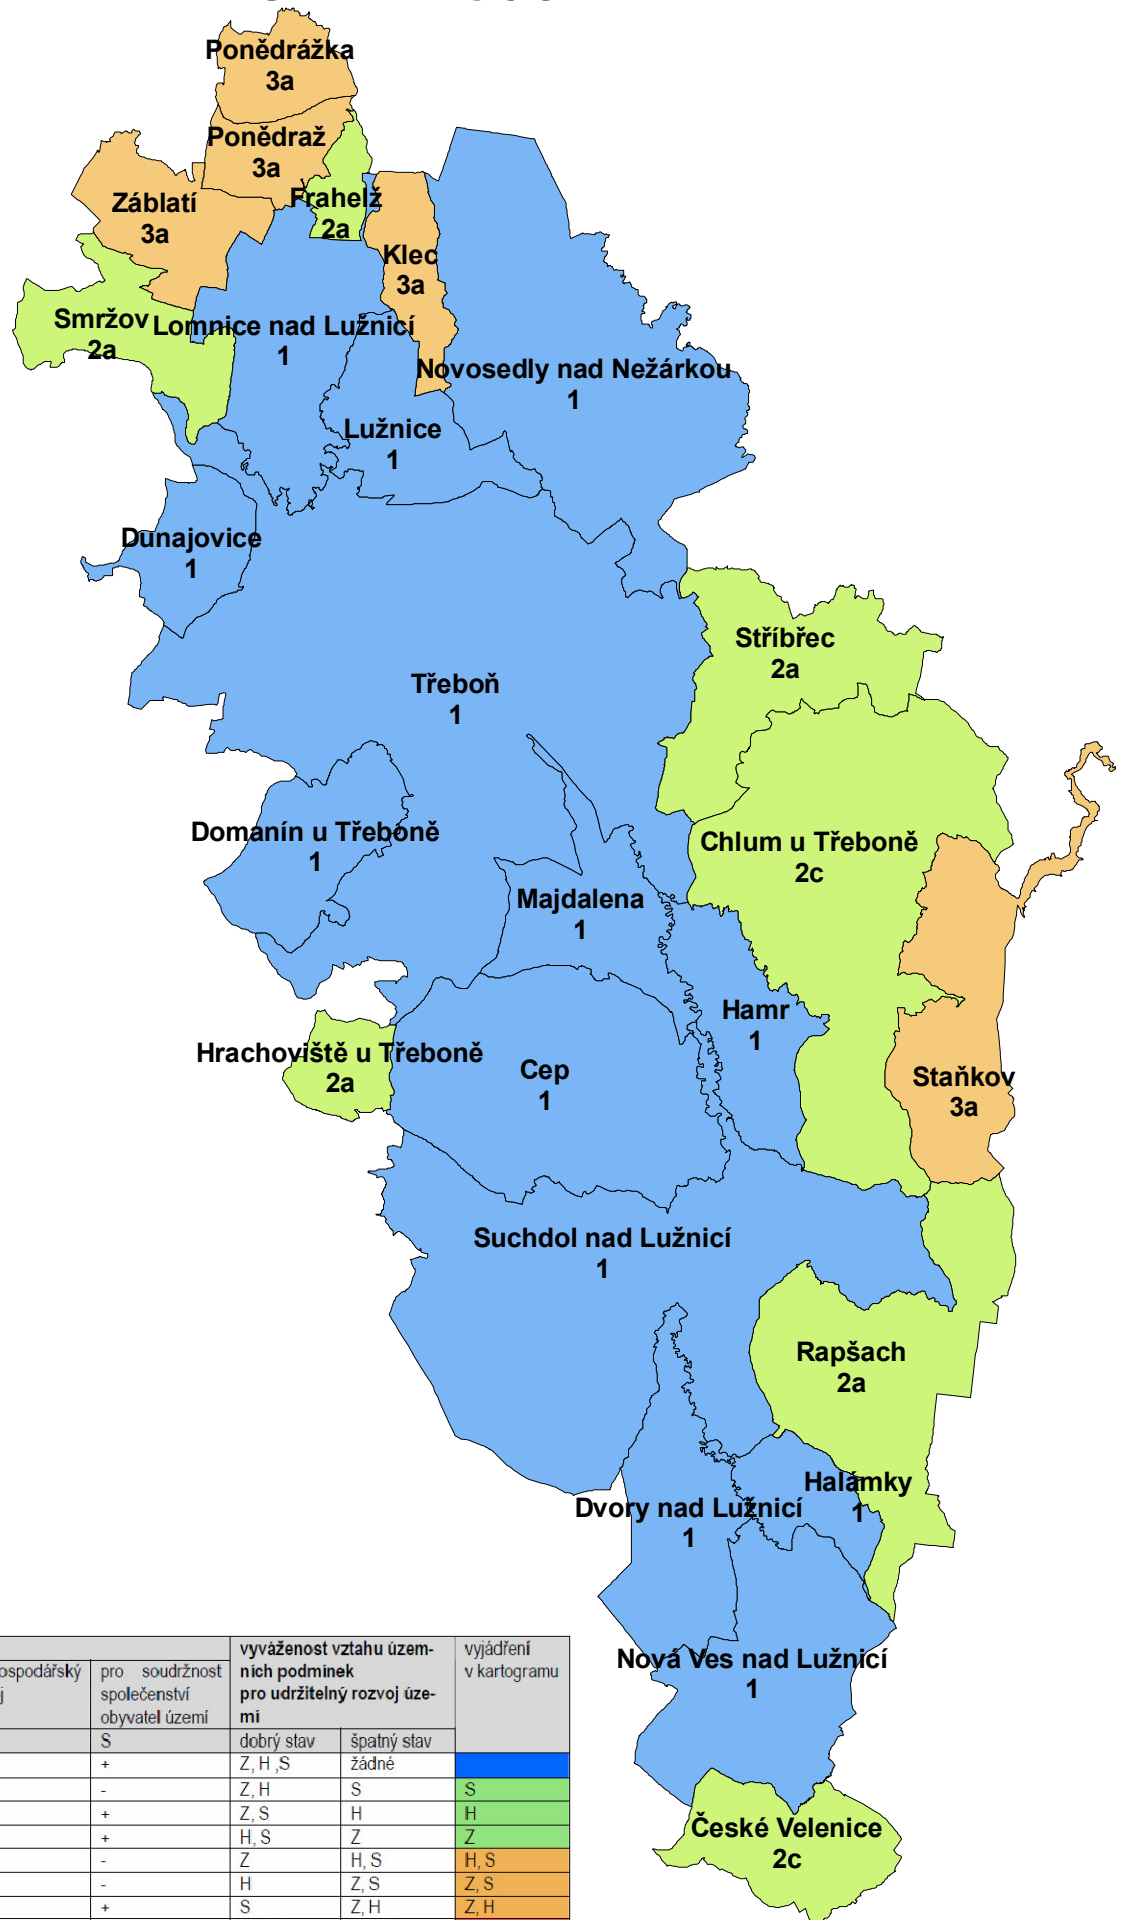

Kartogram zařazení obcí do osmi kategorií ORP Třeboň

kategorie zařazení obce	Územní podmínky			vyváženost vztahu územ- ních podmínek pro udržitelný rozvoj úze- mí		vyjádření v kartogramu
	pro příznivé životní prostředí	pro hospodářský rozvoj	pro soudržnost společnosti obyvatel území	dobry stav	špatný stav	
	Z	H	S			
1	+	+	+	Z, H, S	žádné	
2 a	+	+	-	Z, H	S	S
2 b	+	-	+	Z, S	H	H
2 c	-	+	+	H, S	Z	Z
3 a	+	-	-	Z	H, S	H, S
3 b	-	+	-	H	Z, S	Z, S
3 c	-	-	+	S	Z, H	Z, H
4	-	-	-	žádné	Z, H, S	

Legenda: + dobrý stav - špatný stav